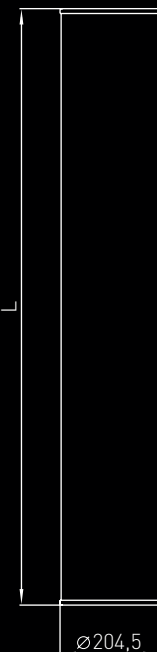

БЛЮЗ BLUES

- Источник света: LED
- Источник питания: Входит в комплект. Встроенный. По запросу - диммируемый: аналоговый (код A) или DALI (код D)
- Рассеиватель: Опаловый поликарбонат
- Окраска: Возможна окраска торцевых элементов по порошковой технологии в любой цвет из базовой палитры (стр. 143)
- Комплектация: Регулируемые подвесы (входят в комплект)

Код изделия	Мощность, Вт	L, мм	Вес, кг
BL 700 LED	18	700	4,4
BL 1000 LED	26	1000	4,7
BL 1300 LED	35	1300	5,0
BL 1600 LED	44	1600	5,4
Code	Power, W	L, mm	Weight, kg

Код для заказа светильника состоит из кода изделия/диммирование (если есть) и кода цвета корпуса
 Например: BL 1600 LED/D - GR/MM (коды цвета корпуса см. на стр. 143)