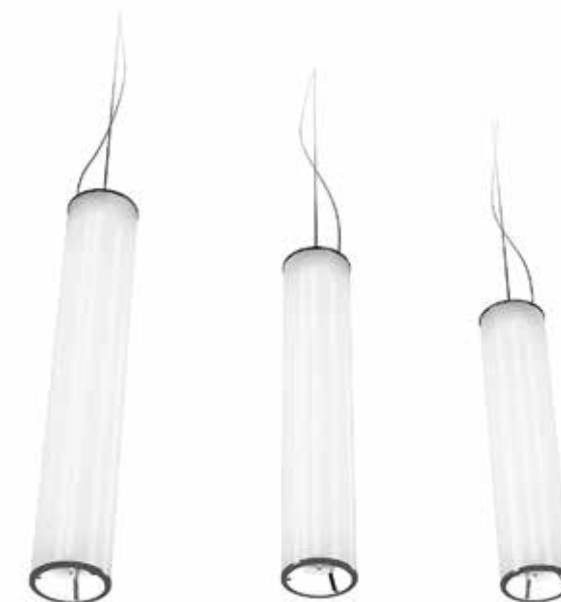

БЛЮЗ BLUES

- Источник света: LED
- Источник питания: Входит в комплект. Встроенный. По запросу - диммируемый: аналоговый (код A) или DALI (код D)
- Рассеиватель: Опаловый поликарбонат
- Окраска: Возможна окраска торцевых элементов по порошковой технологии в любой цвет из базовой палитры (стр. 143)
- Комплектация: Регулируемые подвесы (входят в комплект)

Код изделия	Мощность, Вт	L, мм	Вес, кг
BL 700 LED	18	700	4,4
BL 1000 LED	26	1000	4,7
BL 1300 LED	35	1300	5,0
BL 1600 LED	44	1600	5,4
Code	Power, W	L, mm	Weight, kg

Код для заказа светильника состоит из кода изделия/диммирование (если есть) и кода цвета корпуса
 Например: BL 1600 LED/D - GR/MM (коды цвета корпуса см. на стр. 143)