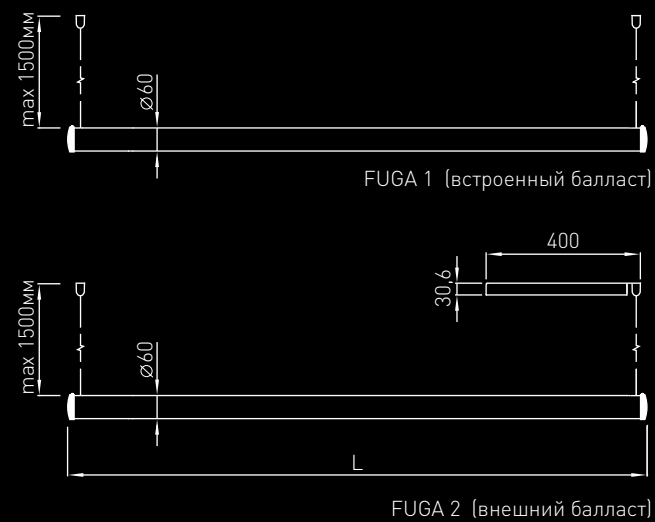

ФУГА FUGA

Источник света: Люминесцентная лампа T5
(не входит в комплект) или LED аналог

ПРА: Электронный балласт. По запросу - диммируемый:
аналоговый (код A) или DALI (код D).
Фуга1 - встроенный. Фуга2 - внешний.

Код изделия	Цоколь	Мощность, Вт	L, мм	Вес, кг
FUGA 1 600	T5	14	590	0,8
FUGA 1 900	T5	21	890	1,1
FUGA 1 1200	T5	28	1190	1,4
FUGA 1 1500	T5	35	1490	1,7
FUGA 2 600	T5	14	600	0,8
FUGA 2 900	T5	21	900	1,1
FUGA 2 1200	T5	28	1200	1,4
FUGA 2 1500	T5	35	1500	1,7
Code	Lamp holder	Power, W	L, mm	Weight, kg