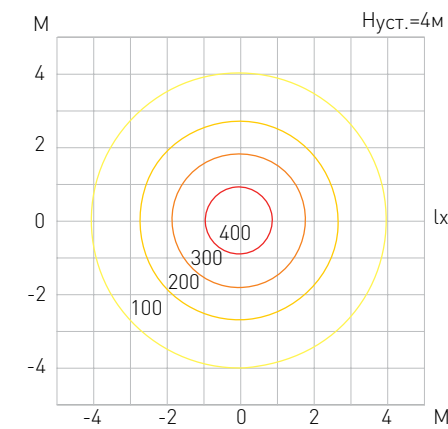

Диаграмма освещенности для KLEVER 1500 LED 4000K

Код изделия	Мощность, Вт	Световой поток, лм	Вес, кг
KLEVER 1500 LED 3000K P(N)	189	14343	20
KLEVER 1500 LED 4000K P(N)	189	15686	20
Code	Power, W	Luminous flux, lm	Weight, kg