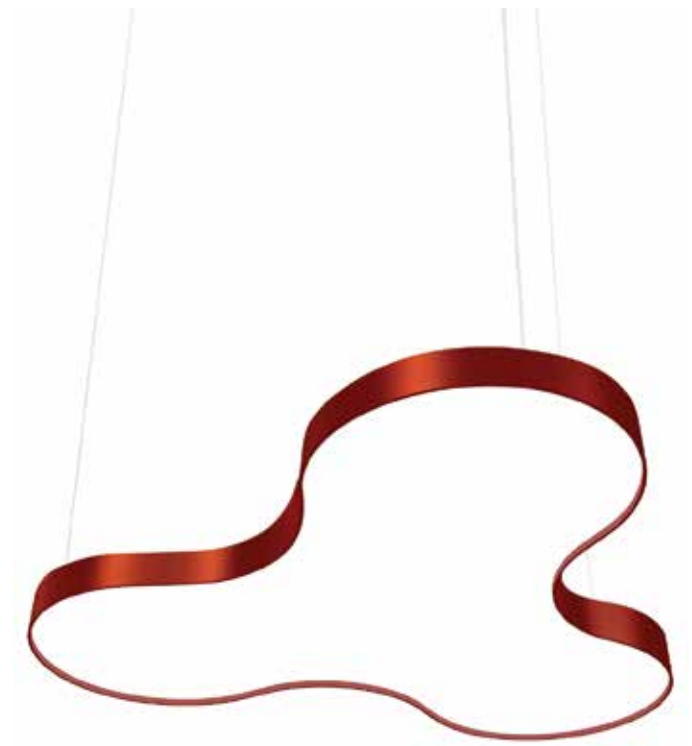

КЛЕВЕР

KLEVER

- Источник света: LED или LED RGB (по запросу)
- Источник питания: Входит в комплект. Внешний. По запросу – диммируемый: аналоговый (код-A) или DALI (код-D)
- Материал корпуса: Алюминиевый сплав
- Рассеиватель: Мягкий светопропускающий
- Окраска: По порошковой технологии в любой цвет из базовой палитры (стр. 143)
- Дополнительно: По запросу на рассеиватель может быть нанесено любое полноцветное изображение методом интерьерной UV-печати
- Аксессуары: Подвесы (заказываются отдельно, см. стр.140)

Диаграмма освещенности для KLEVER 1500 LED 4000K

Код изделия	Мощность, Вт	Световой поток, лм	Вес, кг
KLEVER 1500 LED 3000K P(N)	189	14343	20
KLEVER 1500 LED 4000K P(N)	189	15686	20
Code	Power, W	Luminous flux, lm	Weight, kg

P - подвесной светильник, N - накладной светильник.
 Код для заказа светильника состоит из кода изделия/диммирование (если есть) и кода цвета корпуса
 Например: KLEVER 1500LED 3000K/P/D-RED/MM (коды цвета корпуса см. на стр. 143)