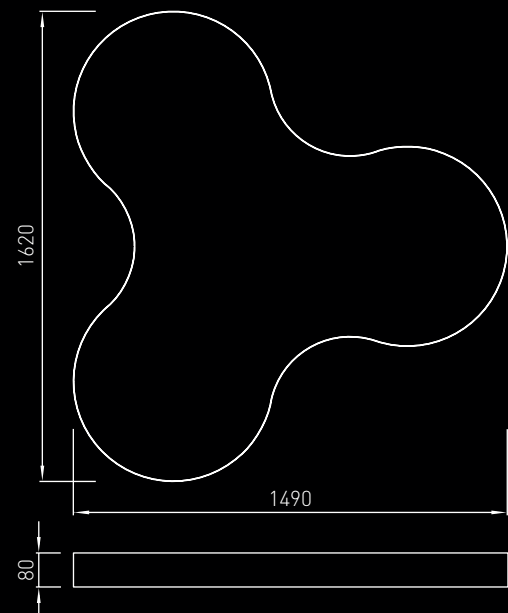

КЛЕВЕР

KLEVER

- Источник света: LED или LED RGB (по запросу)
- Источник питания: Входит в комплект. Внешний. По запросу – диммируемый: аналоговый (код-A) или DALI (код-D)
- Материал корпуса: Алюминиевый сплав
- Рассеиватель: Мягкий светопропускающий
- Окраска: По порошковой технологии в любой цвет из базовой палитры (стр. 143)
- Дополнительно: По запросу на рассеиватель может быть нанесено любое полноцветное изображение методом интерьерной UV-печати
- Аксессуары: Подвесы (заказываются отдельно, см. стр.140)

Диаграмма освещенности для KLEVER 1500 LED 4000K

Код изделия	Мощность, Вт	Световой поток, лм	Вес, кг
KLEVER 1500 LED 3000K P(N)	189	14343	20
KLEVER 1500 LED 4000K P(N)	189	15686	20
Code	Power, W	Luminous flux, lm	Weight, kg

P - подвесной светильник, N - накладной светильник.
 Код для заказа светильника состоит из кода изделия/диммирование (если есть) и кода цвета корпуса
 Например: KLEVER 1500LED 3000K/P/D-RED/MM (коды цвета корпуса см. на стр. 143)